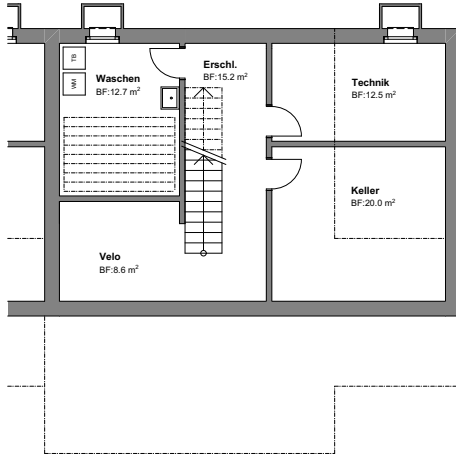

HAUS 1A

UG

EG

1. OG

2. OG

Zimmer	7½
NWF	200 m ²
Terrasse	30 m ²
Garten/Sitzplatz gedeckt	53 m ²
Reduit	2.2 m ²
Keller/Nebenräume/Technik	69 m ²
Carport	1
Aussen PP	1