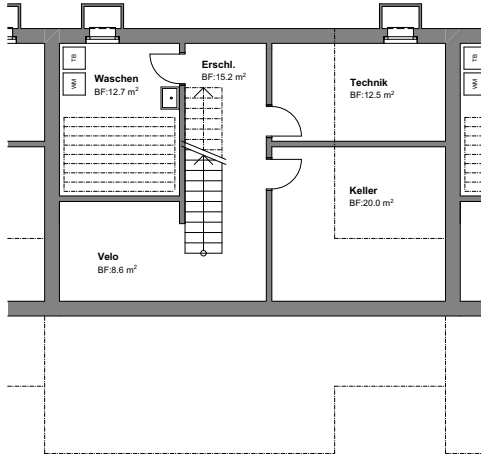

# HAUS 1B

UG

EG

1. OG

2. OG

Zimmer	7½
NWF	200 m <sup>2</sup>
Terrasse	30 m <sup>2</sup>
Garten / Sitzplatz gedeckt	57 m <sup>2</sup>
Reduit	2.2 m <sup>2</sup>
Keller / Nebenräume / Technik	69 m <sup>2</sup>
Carport	1
Aussen PP	1