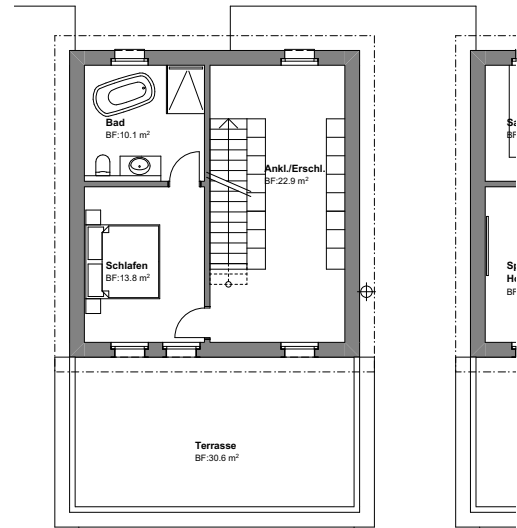

# HAUS 1B

UG

EG

1. OG

2. OG

Zimmer	7½
NWF	200 m <sup>2</sup>
Terrasse	30 m <sup>2</sup>
Garten / Sitzplatz gedeckt	57 m <sup>2</sup>
Reduit	2.2 m <sup>2</sup>
Keller / Nebenräume / Technik	69 m <sup>2</sup>
Carport	1
Aussen PP	1