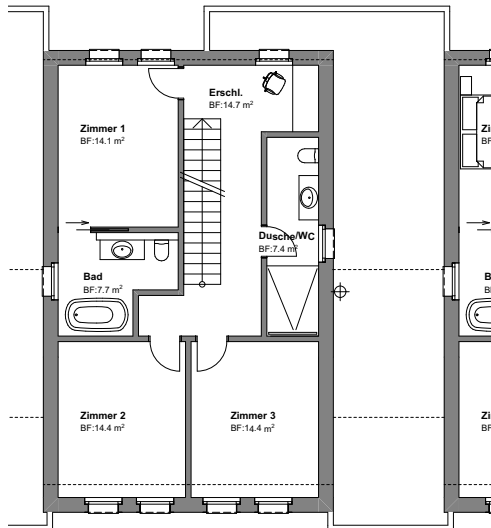

# HAUS 1B

UG

EG

1. OG

2. OG

Zimmer	7½
NWF	200 m <sup>2</sup>
Terrasse	30 m <sup>2</sup>
Garten / Sitzplatz gedeckt	57 m <sup>2</sup>
Reduit	2.2 m <sup>2</sup>
Keller / Nebenräume / Technik	69 m <sup>2</sup>
Carport	1
Aussen PP	1