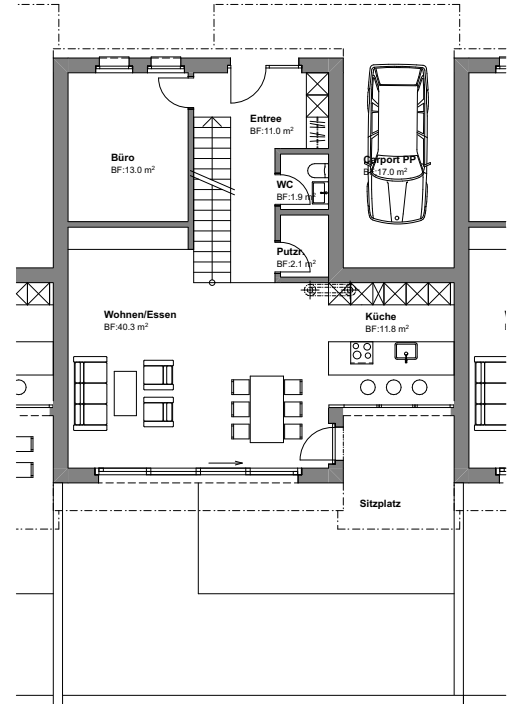

# HAUS 1B

UG

EG

1. OG

2. OG

Zimmer	7½
NWF	200 m <sup>2</sup>
Terrasse	30 m <sup>2</sup>
Garten / Sitzplatz gedeckt	57 m <sup>2</sup>
Reduit	2.2 m <sup>2</sup>
Keller / Nebenräume / Technik	69 m <sup>2</sup>
Carport	1
Aussen PP	1