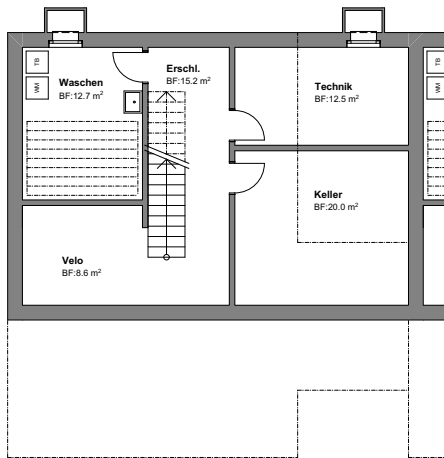

HAUS 1C

UG

EG

1. OG

2. OG

Zimmer	7½
NWF	200 m ²
Terrasse	30 m ²
Garten / Sitzplatz gedeckt	65 m ²
Reduit	2.2 m ²
Keller / Nebenräume / Technik	69 m ²
Carport	1
Aussen PP	1