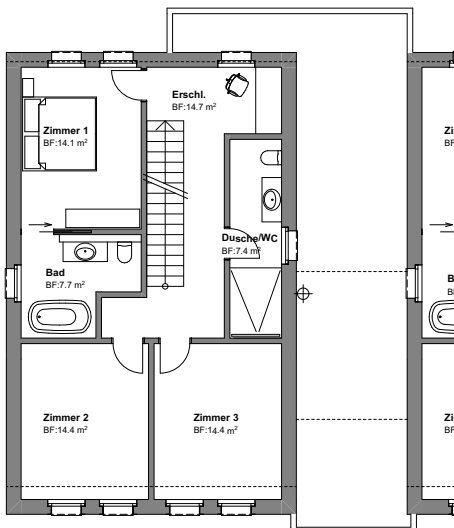

HAUS 1C

UG

EG

1. OG

2. OG

Zimmer	7½
NWF	200 m ²
Terrasse	30 m ²
Garten / Sitzplatz gedeckt	65 m ²
Reduit	2.2 m ²
Keller / Nebenräume / Technik	69 m ²
Carport	1
Aussen PP	1