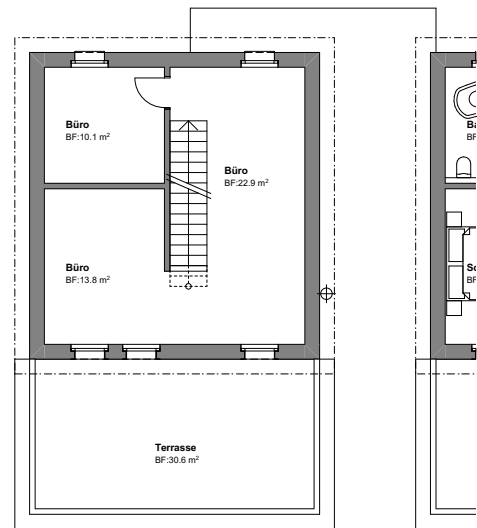

HAUS 1C

UG

EG

1. OG

2. OG

Zimmer	7½
NWF	200 m ²
Terrasse	30 m ²
Garten / Sitzplatz gedeckt	65 m ²
Reduit	2.2 m ²
Keller / Nebenräume / Technik	69 m ²
Carport	1
Aussen PP	1