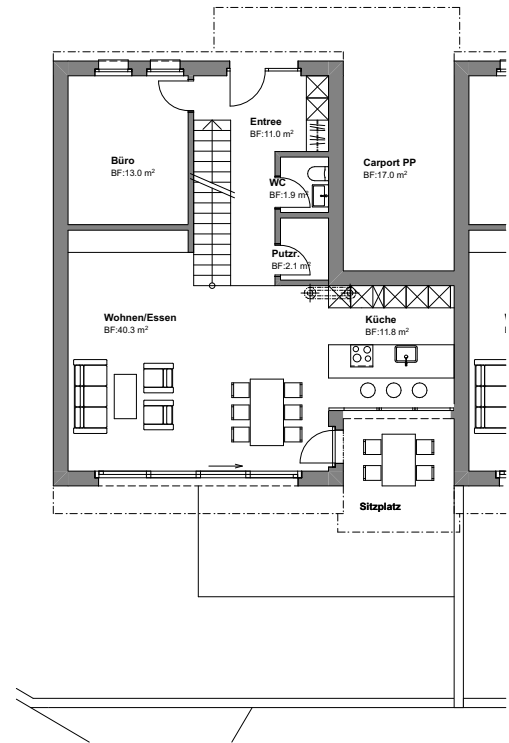

HAUS 1C

UG

EG

1. OG

2. OG

Zimmer	7½
NWF	200 m ²
Terrasse	30 m ²
Garten / Sitzplatz gedeckt	65 m ²
Reduit	2.2 m ²
Keller / Nebenräume / Technik	69 m ²
Carport	1
Aussen PP	1