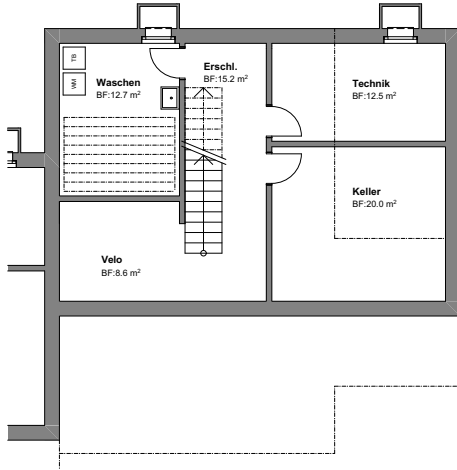

HAUS 1D

UG

EG

1. OG

Zimmer	5½
NWF	153 m ²
Garten / Sitzplatz gedeckt	60 m ²
Reduit	2.2 m ²
Keller / Nebenräume / Technik	69 m ²
Carport	2