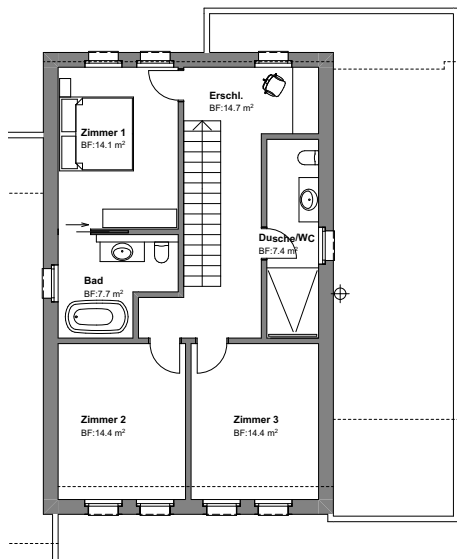

HAUS 1D

UG

EG

1. OG

Zimmer	5½
NWF	153 m ²
Garten / Sitzplatz gedeckt	60 m ²
Reduit	2.2 m ²
Keller / Nebenräume / Technik	69 m ²
Carport	2