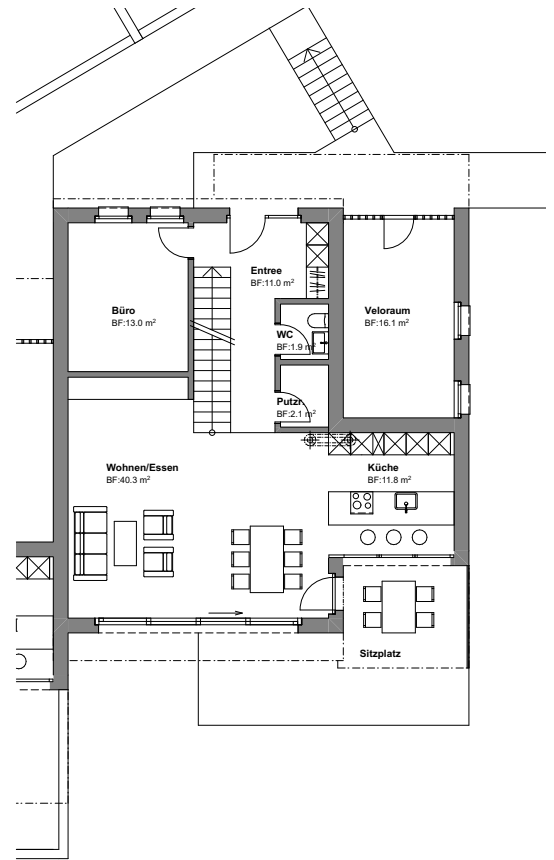

HAUS 1D

UG

EG

1. OG

Zimmer	5½
NWF	153 m ²
Garten / Sitzplatz gedeckt	60 m ²
Reduit	2.2 m ²
Keller / Nebenräume / Technik	69 m ²
Carport	2