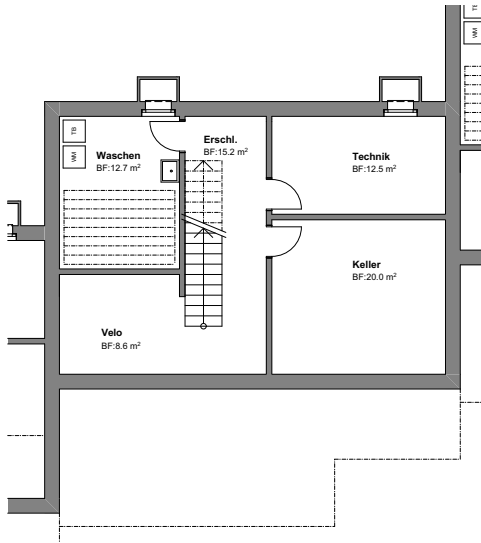

# HAUS 1E

UG

EG

1. OG

Zimmer	5½
NWF	153 m <sup>2</sup>
Garten / Sitzplatz gedeckt	60 m <sup>2</sup>
Reduit	2.2 m <sup>2</sup>
Keller / Nebenräume / Technik	69 m <sup>2</sup>
Carport	2