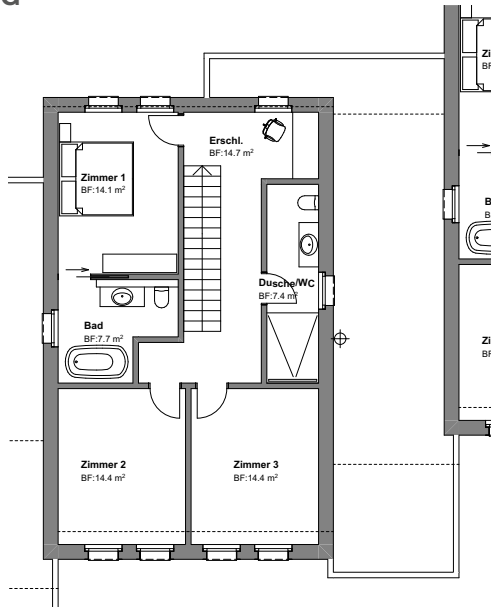

# HAUS 1E

UG

EG

1. OG

Zimmer	5½
NWF	153 m <sup>2</sup>
Garten / Sitzplatz gedeckt	60 m <sup>2</sup>
Reduit	2.2 m <sup>2</sup>
Keller / Nebenräume / Technik	69 m <sup>2</sup>
Carport	2