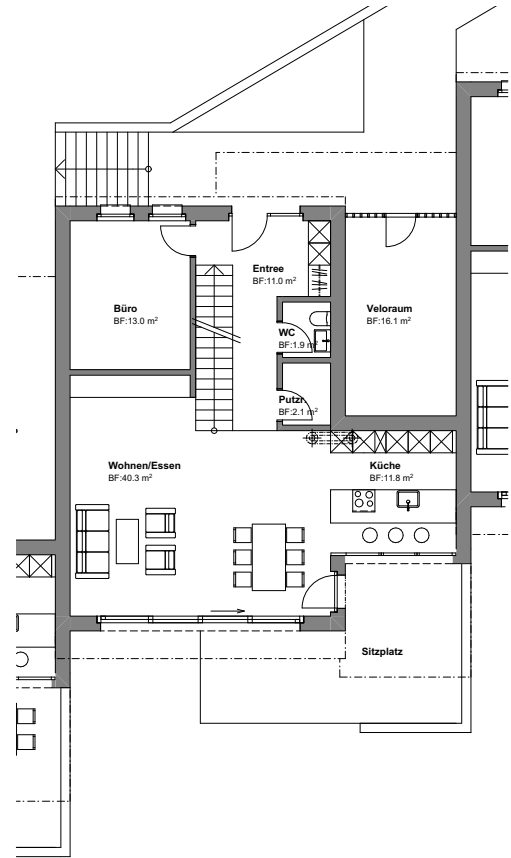

# HAUS 1E

UG

EG

1. OG

Zimmer	5½
NWF	153 m <sup>2</sup>
Garten / Sitzplatz gedeckt	60 m <sup>2</sup>
Reduit	2.2 m <sup>2</sup>
Keller / Nebenräume / Technik	69 m <sup>2</sup>
Carport	2