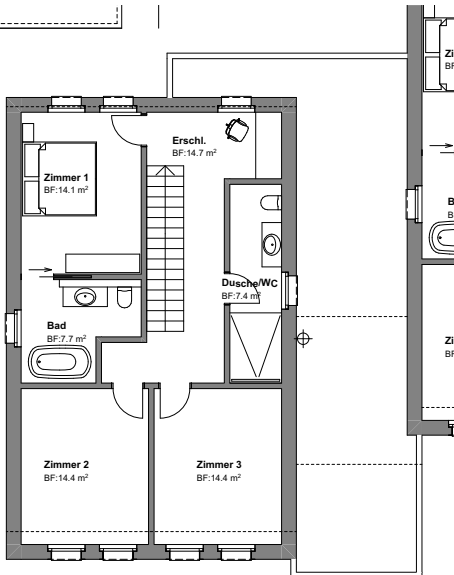

HAUS 1F

UG

EG

1. OG

Zimmer	5½
NWF	153 m ²
Garten / Sitzplatz gedeckt	62 m ²
Reduit	2.2 m ²
Keller / Nebenräume / Technik	69 m ²
Carport	2