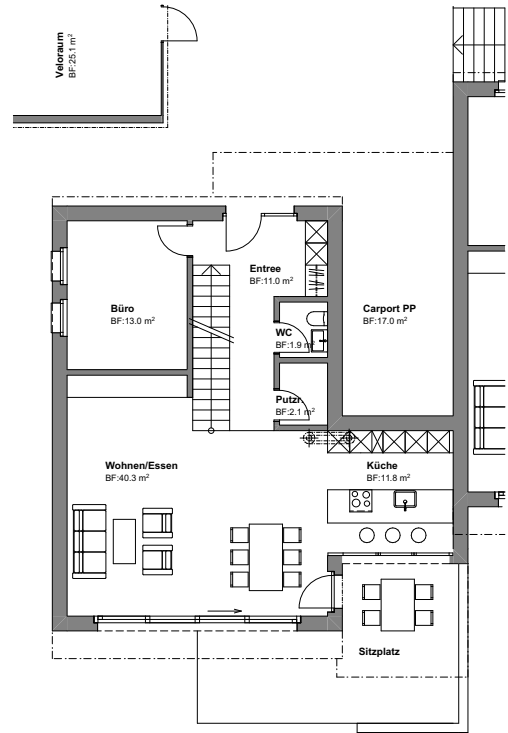

HAUS 1F

UG

EG

1. OG

Zimmer	5½
NWF	153 m ²
Garten / Sitzplatz gedeckt	62 m ²
Reduit	2.2 m ²
Keller / Nebenräume / Technik	69 m ²
Carport	2