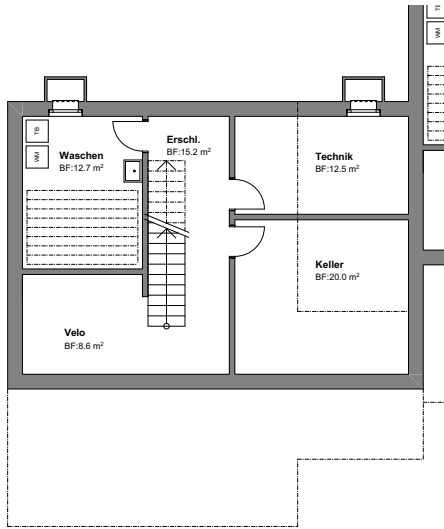

HAUS 1F

UG

EG

1. OG

Zimmer	5½
NWF	153 m ²
Garten / Sitzplatz gedeckt	62 m ²
Reduit	2.2 m ²
Keller / Nebenräume / Technik	69 m ²
Carport	2